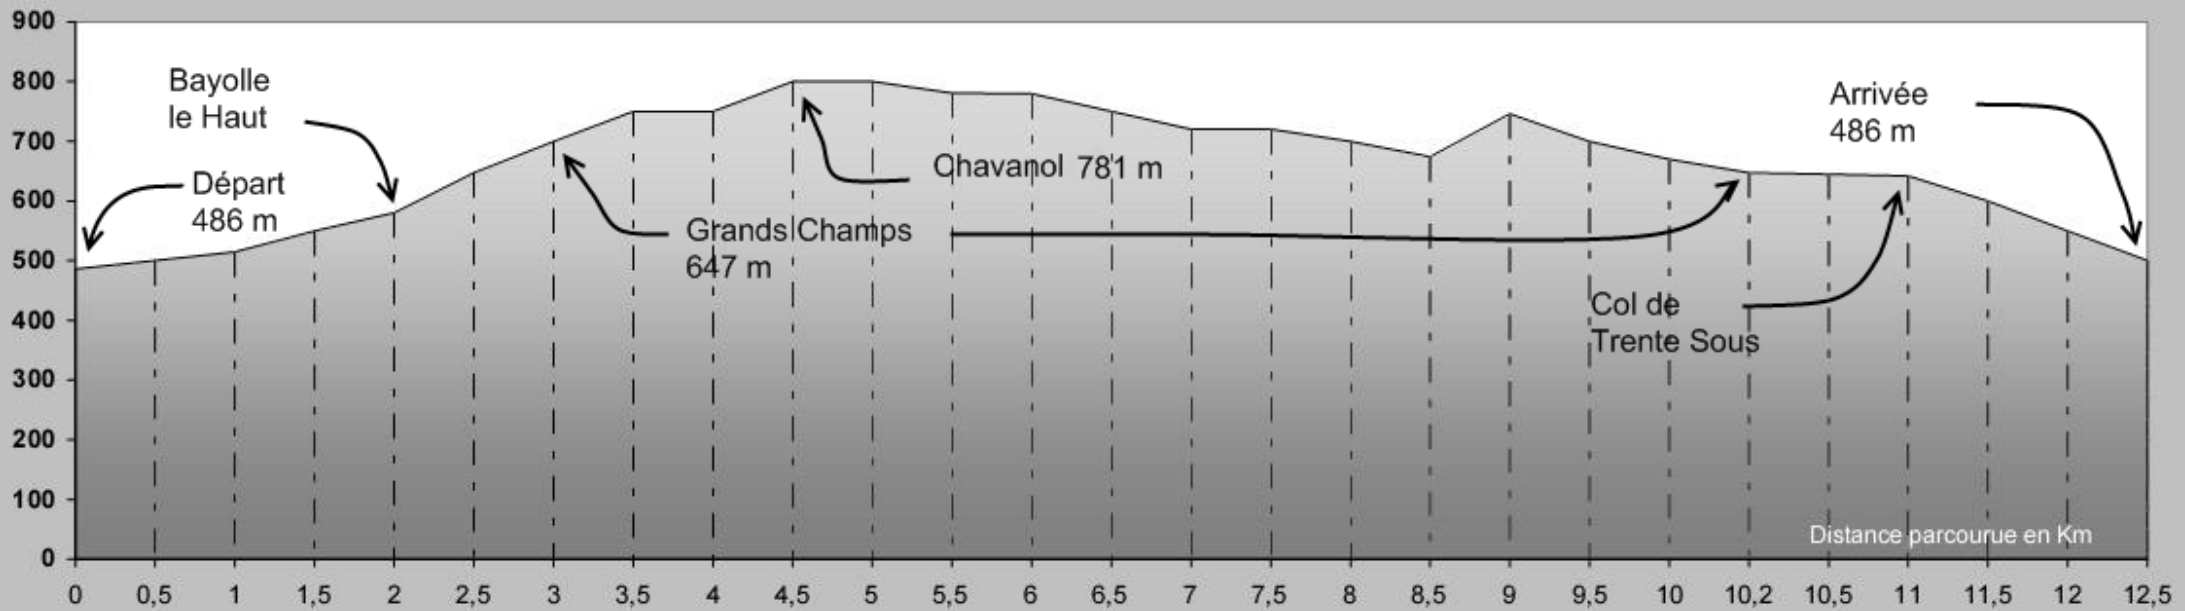

Barollière Chavanol A/R

Altitude

Distance parcourue en Km